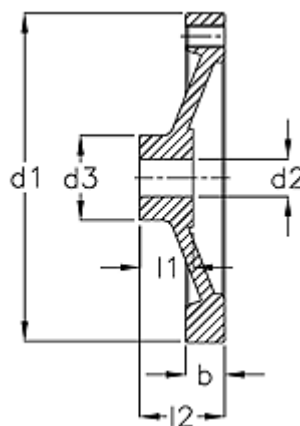

Varenummer: 20346305
Beskrivelse: E+G Håndhjul
GN 321.5-140-K12-A-DR

Mål

b	= 17
d1	= 140
d2 H7	= 12
d3	= 29
l1	= 18
l2	= 42.0